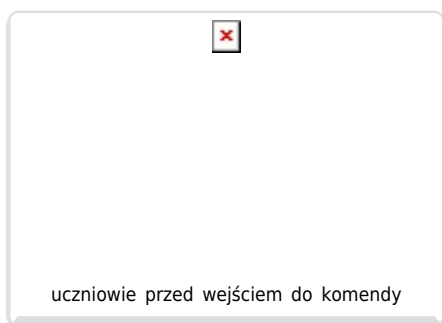

Do spotkania z kolejnymi grupami gimnazjalistów doszło w dniu 3 i 7 czerwca 2016 roku w budynku koluszkowskiej komendy. Uczniowie przyszli wraz z wychowawcami by odbyć „wycieczkę edukacyjną” w trakcie, której mieli możliwość zapoznania się ze specyfiką codziennej służby policjantów i pracy w poszczególnych wydziałach. Zobaczyli gdzie i w jaki sposób pobiera się daktyloskopijny materiał dowodowy, gdzie mundurowi poprawiają swoją tężyznę i dbają o kondycję, oraz gdzie poprawiają swoje umiejętności strzeleckie.

Była to również doskonała okazja do tego by przybliżyć tym młodym osobom stojącym przed wyborem nowych szkół, zasad naboru do policyjnej służby oraz omówienia zagadnień dotyczących wymagań stawianych kandydatom do służby.

W trakcie spotkania młodzież miała możliwość przyjrzenia się różnego rodzaju urządzeniom i sprzętom wykorzystywanym przez policję. Wśród uczniów byli również tacy, którzy w trakcie spotkania deklarowali chęć przyjęcia się do policyjnej służby. To spotkanie z pewnością pomoże niezdecydowanym podjąć ważne decyzje życiowe, choćby wyboru szkoły ponadgimnazjalnej. Kto wie będą to szkoły o profilu mundurowym...

Tradycyjnie na koniec spotkań wykonano pamiątkowe zdjęcia.

3 czerwca 2016 r.